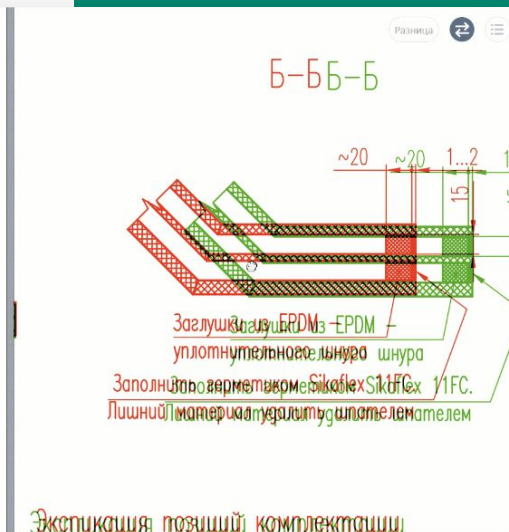

ПРЕИМУЩЕСТВА «ИНГИПРО»

Минимальные требования

- Система «ИНГИПРО» имеет в себе ряд технических решений, которые позволяют работать с **нагруженной 2D-графикой и 3D-моделями** на обычных компьютерах **в web-интерфейсе**
- Не требуется приобретать дорогостоящее оборудование. **Достаточно устройств, обеспечивающих работу браузера.**

Работа с 2D

- Сравнение любых документов и их версий
- Сравнение многостраничных документов
- Открытие документов быстрее, чем в стандартных просмотрщиках

Работа с 3D

- Воспроизведение в веб-интерфейсе 3D-моделей любых объемов
- Оперативная загрузка моделей на любых устройствах
- Сборка сводных моделей