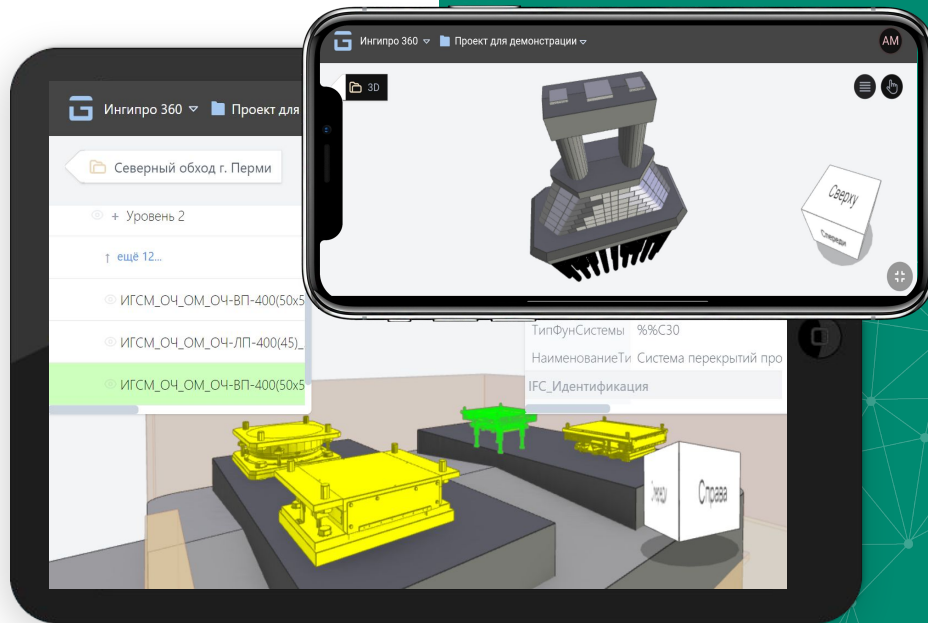

**Импортозамещение
программного обеспечения**

Цифровизация проектов

- Единый источник ключевой информации обо всех проектах
- Единое информационное пространство для работы всех участников проекта
- Аналитические срезы информации по запросу в любом виде
- Отчетные документы формируются автоматически и регулярно

ПРЕИМУЩЕСТВА «ИНГИПРО»

Минимальные требования

- Система «ИНГИПРО» имеет в себе ряд технических решений, которые позволяют работать с **нагруженной 2D-графикой и 3D-моделями** на обычных компьютерах **в web-интерфейсе**
- Не требуется приобретать дорогостоящее оборудование. **Достаточно устройств, обеспечивающих работу браузера.**