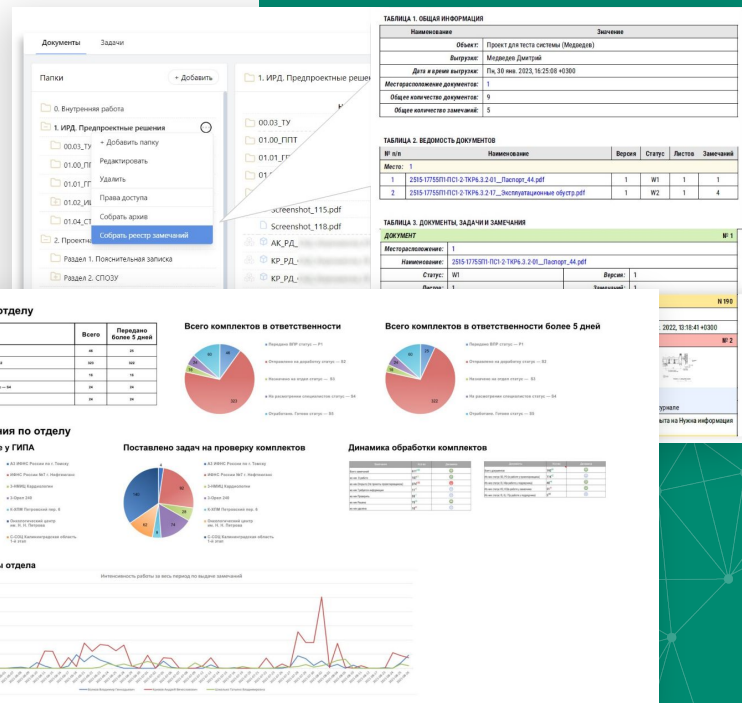

Аналитика и отчеты

Данные, загружаемые в «ИНГИПРО» (чертежи, модели — любые файлы и атрибуты) и создаваемые внутри нее, (комментарии, статусы задач, документов и пр.), хранятся в базе данных. Эта информация может быть обработана и выдана в виде отчетов любой формы и содержания.

Реестр замечаний

Система позволяет делать выгрузку замечаний в единый документ для передачи. Также может быть выгружен архив документации проекта.

Динамика работ

Срез информации по выполненным работам в проекте с привязкой ко времени.